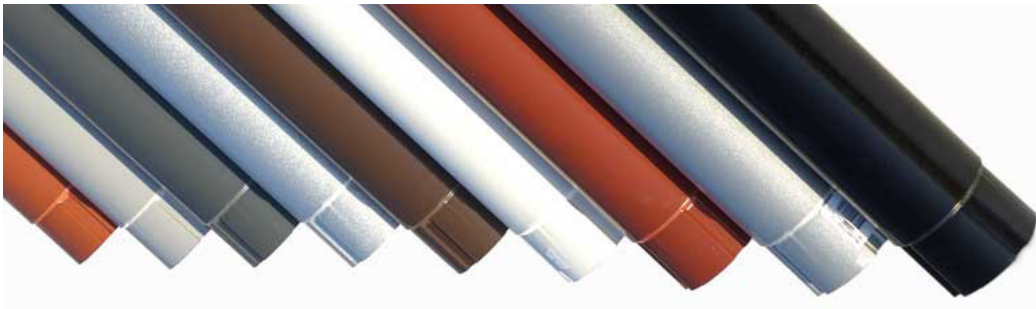

KULÖRER TAKAVVATTNING

VIT RAL 9002*