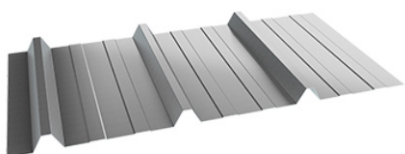

FÄRGSYSTEM

Stålblåt med zinksikt, passiveringssikt, grundfärg (primer), polyesterlack 25 µm och baksidfärg 10 µm.
Insidan på porten är alltid RAL 9002.

Kulörerna på färgkartan kan avvika från de verkliga kulörerna - närmaste RAL-färg har uppgivits.
För exakta kulörprov, kontakta oss för aktuella plåtprover.

PROFILER SANDWICH-PANELER

TILLGÄNGLIGA EXTERIÖRA PANELER

L - linear

MF - microwave

ML - microlinear

MR - microgroove

C - Carbon

ENDAST VALBAR TILL YTTERTAK