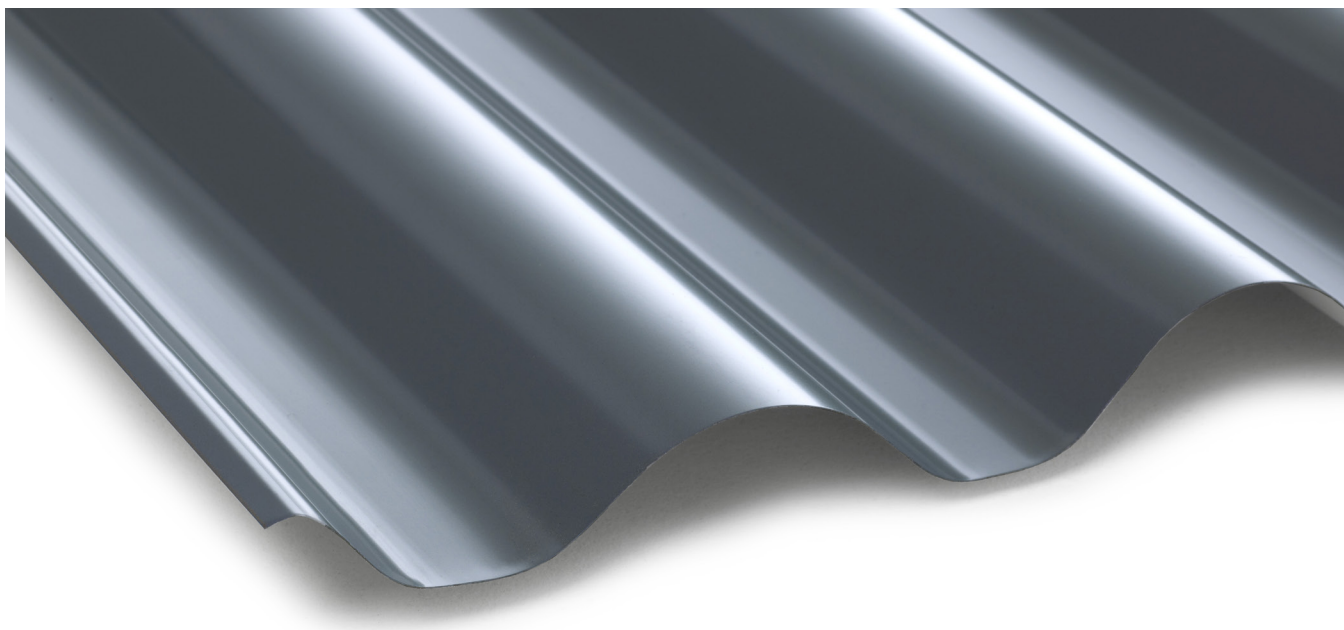

PREMIUMKULÖRER PLÅT

BRILLIANT SILVER