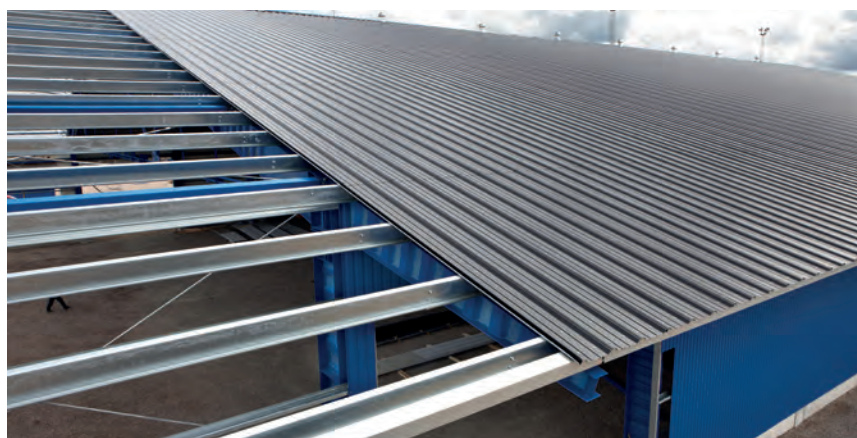

TAKAVVATTNING FÖR STORT SOM LITET TAK

Borga erbjuder ett komplett sortiment av takavvattning för din byggnad.

Vårt takavvattningssystem är tillverkat enligt standardiserad Europainorm vilket gör det lätt att kombinera med andra fabriker. Produkterna är väl dimensionerade för att tåla påfrestningar från väder och vind, snö och is.

Standarddimensioner: 125/90 eller 150/100 mm.

Material: Stålblåt belagd med slitstark polyester (P50-system).

Garantitid: 15 år.