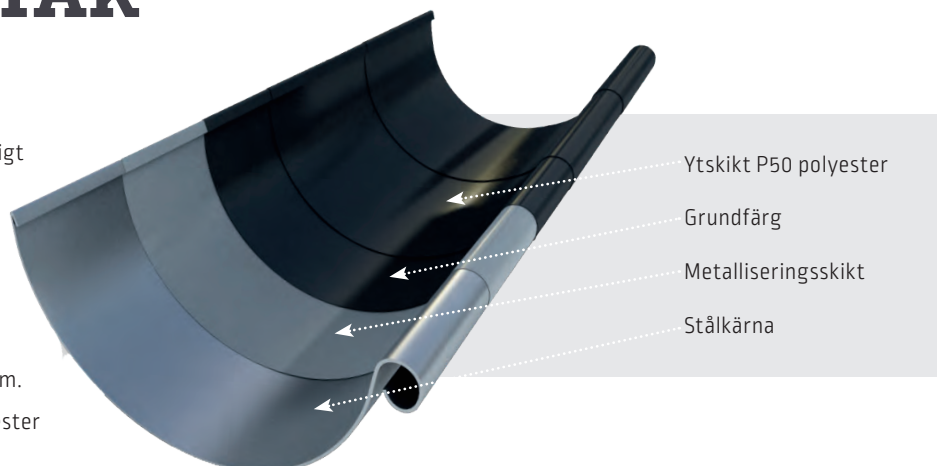

TAKAVVATTNING FÖR STORT SOM LITET TAK

Borga erbjuder ett komplett sortiment av takavvattning för din byggnad.

Vårt takavvattningssystem är tillverkat enligt standardiserad Europainorm vilket gör det lätt att kombinera med andra fabriker. Produkterna är väl dimensionerade för att tåla påfrestningar från väder och vind, snö och is.

Standarddimensioner: 125/90 eller 150/100 mm.

Material: Stålblåt belagd med slitstark polyester (P50-system).

Garantitid: 15 år.