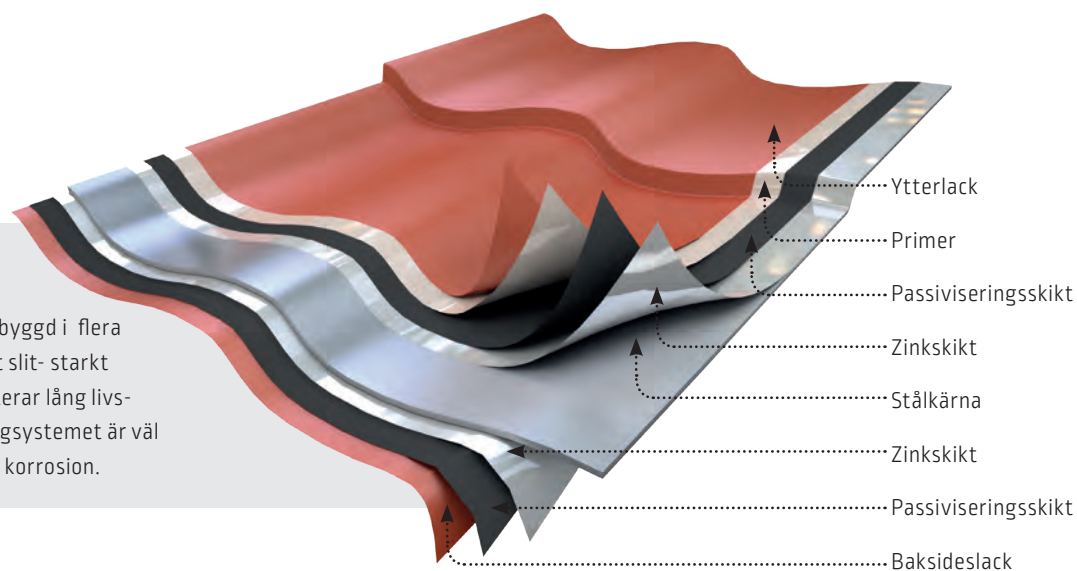

GÖR EN SNABB OCH BRA AFFÄR!

Slitstark produkt

Plåtens beläggning är uppbyggd i flera lager och avslutas med ett slitstarkt polyesterskikt som garanterar lång livslängd på yta och kulör. Färgsystemet är väl beprövat och skyddar mot korrosion.